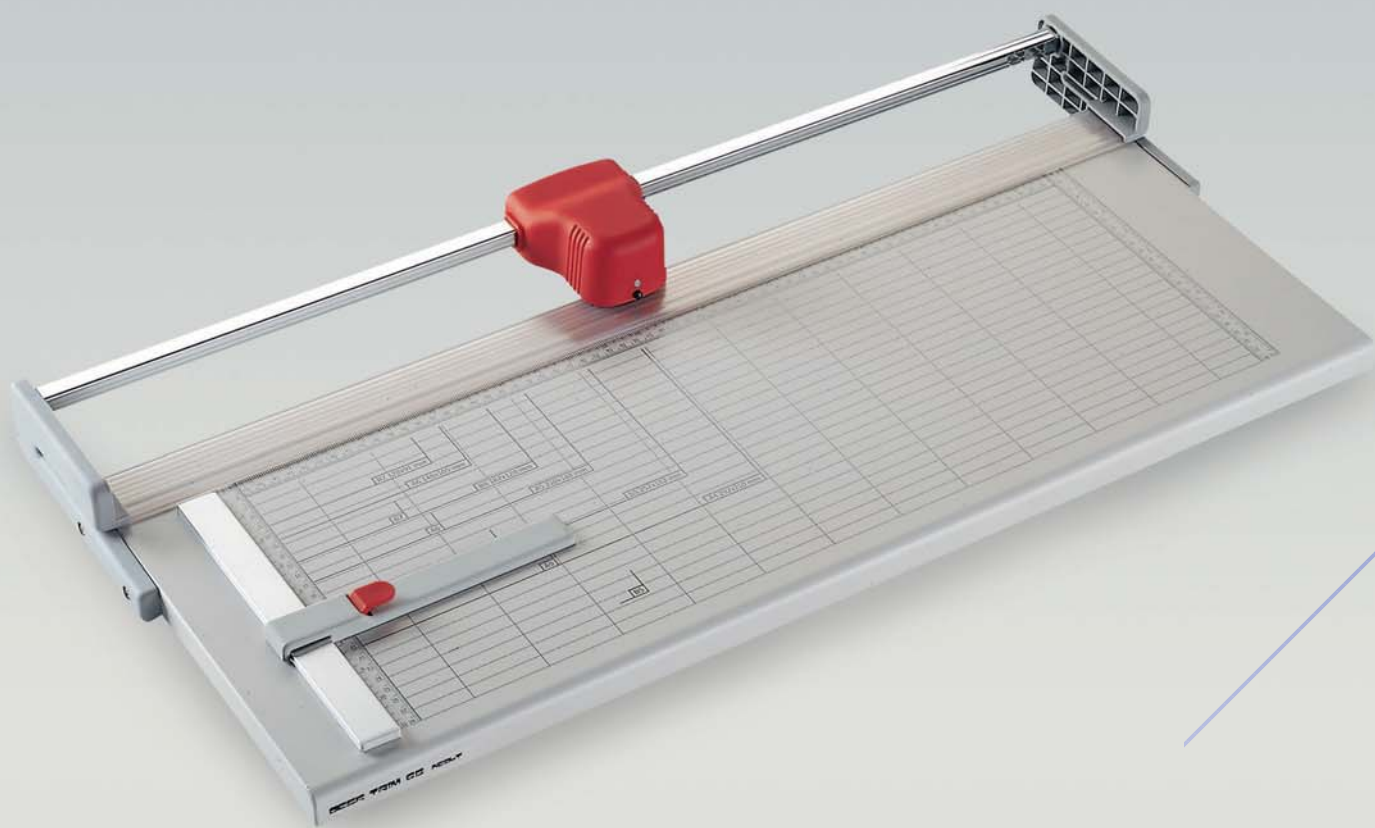

DESK TRIM PLUS

mm **0,8** max. spessore
max. thickness
max. épaisseur

modello / model / modèle		50	65	80	100
spessore max. di taglio / max cutting thickness épaisseur max. de coupe	mm	0,8	0,8	0,8	0,8
lunghezza utile di taglio / usable cutting length longueur utile de coupe	cm	50	65	80	100
lunghezza / length / longueur	cm	65,6	80,6	95,6	115,6
larghezza / width / largeur	cm	38,5	38,5	38,5	38,5
altezza / height / hauteur	cm	10	10	10	10
peso / weight / poids	Kg	3,5	3,8	4,1	4,3
colore / colour / couleur		RAL 7035			