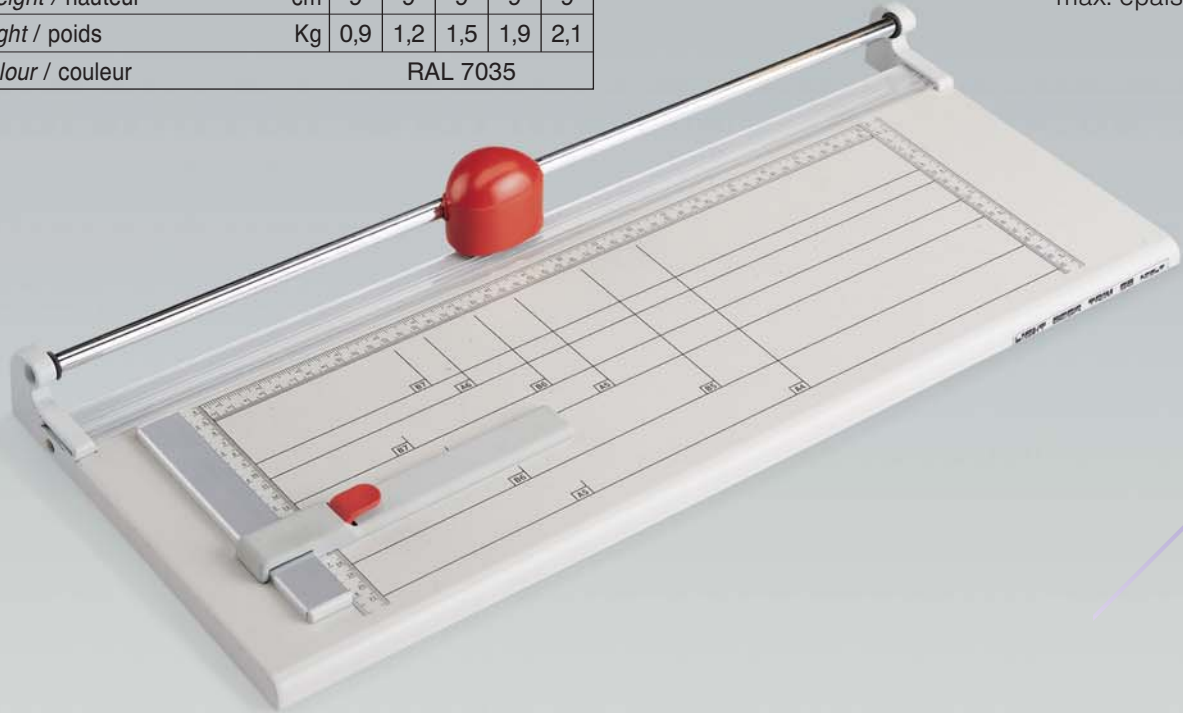

modello / model / modèle		30	40	50	60	70
spessore max. di taglio / max cutting thickness / épaisseur max. de coupe	mm	0,4	0,4	0,4	0,4	0,4
lunghezza utile di taglio / usable cutting length / longueur utile de coupe	cm	30	40	50	60	70
lunghezza / length / longueur	cm	42,5	52,5	62,5	72,5	82,5
larghezza / width / largeur	cm	27	27	27	27	27
altezza / height / hauteur	cm	9	9	9	9	9
peso / weight / poids	Kg	0,9	1,2	1,5	1,9	2,1
colore / colour / couleur		RAL 7035				

LIGHT DESK TRIM

mm **0,4** max. spessore
max. thickness
max. épaisseur

modello / model / modèle		40	50	65	80	100
spessore max. di taglio / max cutting thickness / épaisseur max. de coupe	mm	0,6	0,6	0,6	0,6	0,6
lunghezza utile di taglio / usable cutting length / longueur utile de coupe	cm	40	50	65	80	100
lunghezza / length / longueur	cm	55,6	65,6	80,6	95,6	115,6
larghezza / width / largeur	cm	38,5	38,5	38,5	38,5	38,5
altezza / height / hauteur	cm	10	10	10	10	10
peso / weight / poids	Kg	3	3,4	3,7	3,9	4,1
colore / colour / couleur		RAL 7035				

DESK TRIM

mm **0,6** max. spessore
max. thickness
max. épaisseur